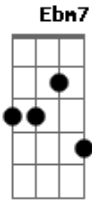

ukulele-chords.com