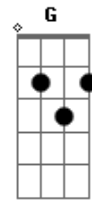

ukulele-chords.com