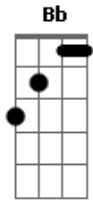

ukulele-chords.com