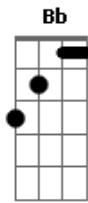

© ukulele-chords.com