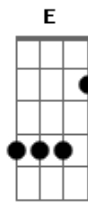

© ukulele-chords.com