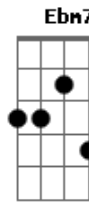

© ukulele-chords.com