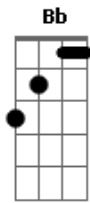

© ukulele-chords.com