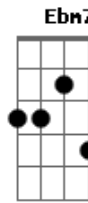

© ukulele-chords.com