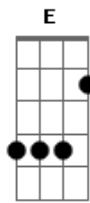

© ukulele-chords.com