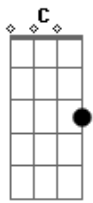

Pedro Iaco - Nó de Marinheiro

tom:

C

C C

Cai na rede é peixe

C C7M

Peixe agulha o homem

C C

Diz que lua cheia

C C7M

Incendeia lobisomem

Gm Gm

Corpo de sereia

Gm F7M

Encalhou na praia

Fm Bb7

Um rabo de peixe vale

Em A7

Dez rabo d'arraia

F Bb

Só um marinheiro desamarra o nó

F D C

Que amarra um marinheiro só

G

Marinheiro

Acordes

© ukulele-chords.com