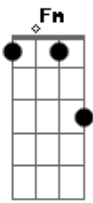

© ukulele-chords.com