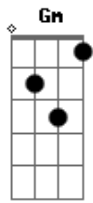

© ukulele-chords.com