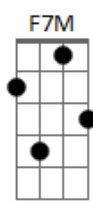

© ukulele-chords.com