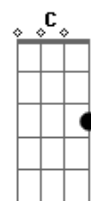

Pedro Henrique e João Victor - Interior

tom: **B** (forma dos acordes no tom de **G**)
 Capostraste na 4ª casa
 Intro: **G D Em C**

[Primeira Parte]

G
 Na melhor intenção
 Eu derrubei o meu copo no chão **D**
C
 Só pra puxar conversa
 Eu te pedi perdão

[Segunda Parte]

Bm7
 Em cinco minutos
C
 Eu já tinha seu nome
Em
 Instagram, telefone

[Pré-Refrão]

D
 Eu só não sabia
C
 Que era um perigo
D
 Essa boca linda

[Refrão]

G
 É que eu vim lá do interior
D **Em**
 E a mais malandra da cidade me enganou
C
 Foi pra minha cama
G
 Fez de tudo, deu a vida

D
 E já tem quinze dias
Em
 Que eu ligo, ela desliga
D
 Que eu ligo, ela desliga

G
 É que eu vim lá do interior

Acordes

© ukulele-chords.com

© ukulele-chords.com

© ukulele-chords.com

© ukulele-chords.com

© ukulele-chords.com

© ukulele-chords.com

[Solo] **G D Em C**
G D Em C

Bm7
 Em cinco minutos
C
 Eu já tinha seu nome
Em
 Instagram, telefone
 [Pré-Refrão]

D
 Eu só não sabia
C
 Que era um perigo
D
 Essa boca linda

[Refrão]

C **G**
 É que eu vim lá do interior
D **Em**
 E a mais malandra da cidade me enganou
C
 Foi pra minha cama
G
 Fez de tudo, deu a vida