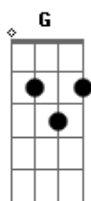

Pedro Henrique e João Victor - Interior

tom:

B (forma dos acordes no tom de G)

Capostrate na 4ª casa

Intro: G D Em C

[Primeira Parte]

G
Na melhor intenção

D
Eu derrubei o meu copo no chão

Em
Que eu ligo, ela desliga

D C
Que eu ligo, ela desliga

G
Eu vim lá do interior

D Em
E a mais malandra da cidade me enganou

C
Foi pra minha cama

G
Fez de tudo, deu a vida

D
E já tem quinze dias

Em
Que eu ligo, ela desliga

D
Que eu ligo, ela desliga

G
É que eu vim lá do interior

Acordes

© ukulele-chords.com

© ukulele-chords.com

© ukulele-chords.com

© ukulele-chords.com

© ukulele-chords.com