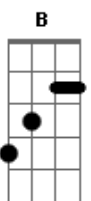

Pedro Henrique e João Victor - Interior

tom: **B** (forma dos acordes no tom de **G**)
Capostraste na 4ª casa
Intro: **G D Em C**

[Primeira Parte]

G
Na melhor intenção
Eu derrubei o meu copo no chão **D**
C
Só pra puxar conversa
Eu te pedi perdão

[Segunda Parte]

Bm7
Em cinco minutos
C
Eu já tinha seu nome
Em
Instagram, telefone

[Pré-Refrão]

D
Eu só não sabia
C
Que era um perigo
D
Essa boca linda

[Refrão]

G
É que eu vim lá do interior
D **Em**
E a mais malandra da cidade me enganou
C
Foi pra minha cama
G
Fez de tudo, deu a vida

D
E já tem quinze dias
Em
Que eu ligo, ela desliga
D C
Que eu ligo, ela desliga

G
Eu vim lá do interior
D **Em**
E a mais malandra da cidade me enganou
C
Foi pra minha cama
G
Fez de tudo, deu a vida

D
E já tem quinze dias
Em
Que eu ligo, ela desliga
D
Que eu ligo, ela desliga

G
É que eu vim lá do interior

Acordes

© ukulele-chords.com