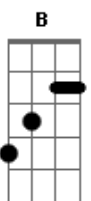

Pedro Henrique e João Victor - Interior

tom: **B** (forma dos acordes no tom de **G**)
Capotraste na 4ª casa
Intro: **G D Em C**

[Primeira Parte]

G
Na melhor intenção
Eu derrubei o meu copo no chão **D**
C
Só pra puxar conversa
Eu te pedi perdão

[Segunda Parte]

Bm7
Em cinco minutos
C
Eu já tinha seu nome
Em
Instagram, telefone

[Pré-Refrão]

D
Eu só não sabia
C
Que era um perigo
D
Essa boca linda

[Refrão]

G
É que eu vim lá do interior
D **Em**
E a mais malandra da cidade me enganou
C
Foi pra minha cama
G
Fez de tudo, deu a vida

D
E já tem quinze dias
Em
Que eu ligo, ela desliga
D C
Que eu ligo, ela desliga

G
Eu vim lá do interior
D **Em**
E a mais malandra da cidade me enganou
C
Foi pra minha cama
G
Fez de tudo, deu a vida

D
E já tem quinze dias
Em
Que eu ligo, ela desliga
D
Que eu ligo, ela desliga
G
É que eu vim lá do interior

Acordes

© ukulele-chords.com