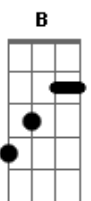

Pedro Henrique e João Victor - Interior

tom:

B (forma dos acordes no tom de G)

Capostrate na 4ª casa

Intro: G D Em C

[Primeira Parte]

G
Na melhor intenção

D
Eu derrubei o meu copo no chão

Em
Que eu ligo, ela desliga

D C
Que eu ligo, ela desliga

G
Eu vim lá do interior

D Em
E a mais malandra da cidade me enganou

C
Foi pra minha cama

G
Fez de tudo, deu a vida

D
E já tem quinze dias

Em
Que eu ligo, ela desliga

D
Que eu ligo, ela desliga

G
É que eu vim lá do interior

Acordes

© ukulele-chords.com

© ukulele-chords.com

© ukulele-chords.com

© ukulele-chords.com

© ukulele-chords.com