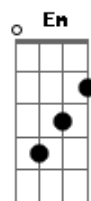

[Segunda Parte]

Bm7
 Em cinco minutos
C
 Eu já tinha seu nome
Em
 Instagram, telefone

[Pré-Refrão]

D
 Eu só não sabia
C
 Que era um perigo
D
 Essa boca linda

[Refrão]

G
 É que eu vim lá do interior
D **Em**
 E a mais malandra da cidade me enganou
C
 Foi pra minha cama
G
 Fez de tudo, deu a vida

D
 E já tem quinze dias
Em
 Que eu ligo, ela desliga
D C
 Que eu ligo, ela desliga

G
 Eu vim lá do interior
D **Em**
 E a mais malandra da cidade me enganou
C
 Foi pra minha cama
G
 Fez de tudo, deu a vida

D
 E já tem quinze dias
Em
 Que eu ligo, ela desliga
D
 Que eu ligo, ela desliga

G
 É que eu vim lá do interior

Acordes

© ukulele-chords.com

© ukulele-chords.com

© ukulele-chords.com

© ukulele-chords.com

© ukulele-chords.com

© ukulele-chords.com

[Solo] **G D Em C**
G D Em C

Bm7
 Em cinco minutos
C
 Eu já tinha seu nome
Em
 Instagram, telefone
 [Pré-Refrão]

D
 Eu só não sabia
C
 Que era um perigo
D
 Essa boca linda

[Refrão]

C **G**
 É que eu vim lá do interior
D **Em**
 E a mais malandra da cidade me enganou
C
 Foi pra minha cama
G
 Fez de tudo, deu a vida