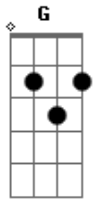

Pedro Felipe - Se Escuto Muitos Sons

tom: G

Se escuto muitos sons ^D

Também posso imitar ^D

Escuto o som da chuva (ssssshhhh) ^G ^A ^{Bm}

A molhar a terra seca (ssssshhhh) ^{Em} ^A

Escuto o som da água (chuáaaa) ^D ^{D7}

Na queda de uma cachoeira (chuáaaaa) ^G ^A

Escuto o som do vento (vuuuuu) ^D ^{Bm}

As folhas balançar (vuuuuu) ^{Em}

O som do cavaliño (tra tró tra tró tra tró) ^A

No campo a cavalgar (tra tró tra tró tra tró) ^D ^A ^D

Acordes

© ukulele-chords.com