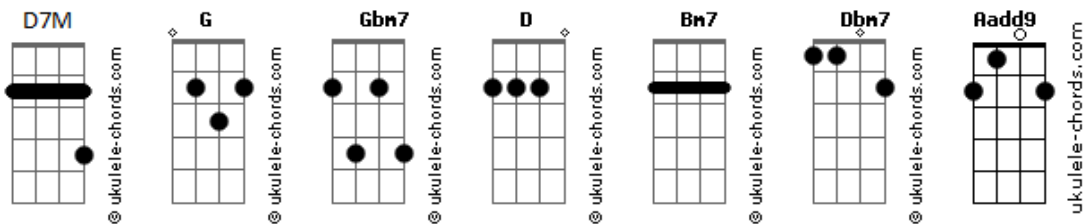

# Pedro Felipe (Pagode) - Mente Que Nem Sente

tom:  
**G**  
 Quatro anos juntos pra acabar assim  
**Gbm7**  
 Vive por aí falando mal de mim  
**D7M** **D**  
 E ainda, falou que demorou demais pra terminar  
**Aadd9**  
 Nunca botou fé no nosso compromisso  
**Gbm7**  
 Me mandaram um áudio seu falando isso  
**D7M** **D**  
 E ainda, falou que demorou demais pra terminar  
**Bm7**  
 Mas sempre que eu chego em algum lugar  
**Dbm7**  
 Cinco minutin depois você tá lá  
**D7M**  
 Descobre rápido demais por onde eu ando  
**D**  
 Me investigando com fulano e ciclano

**Bm7**  
 Tô conhecendo uma pessoa boa

## Acordes

**Dbm7**  
 E você fazendo inferno à toa  
**D7M**  
 Falando um monte de fofoca inexistente  
**D**  
 Mas você mente que nem sente  
**Aadd9**  
 Você falou pra todo mundo que eu era passado  
**Gbm7**  
 E já nem tinha importância  
**D7M**  
 Mas tá sabendo tudo  
**D**  
 Tá acompanhando tudo o que eu faço  
**Aadd9**  
 Mudou o seu status de casada pra solteira  
**Gbm7**  
 E tá bancando a baladeira  
**D7M**  
 Mas tá sabendo tudo  
**D**  
 Tá acompanhando tudo o que eu faço  
 Pra saber de mim