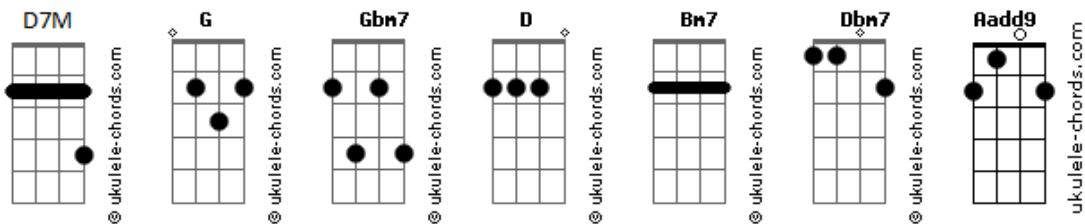

Pedro Felipe (Pagode) - Mente Que Nem Sente

tom:
G
Quatro anos juntos pra acabar assim
Gbm7
Vive por aí falando mal de mim
D7M **D**
E ainda, falou que demorou demais pra terminar
Aadd9
Nunca botou fé no nosso compromisso
Gbm7
Me mandaram um áudio seu falando isso
D7M **D**
E ainda, falou que demorou demais pra terminar
Bm7
Mas sempre que eu chego em algum lugar
Dbm7
Cinco minutin depois você tá lá
D7M
Descobre rápido demais por onde eu ando
D
Me investigando com fulano e ciclano

Bm7
Tô conhecendo uma pessoa boa

Acordes

Dbm7
E você fazendo inferno à toa
D7M
Falando um monte de fofoca inexistente
D
Mas você mente que nem sente
Aadd9
Você falou pra todo mundo que eu era passado
Gbm7
E já nem tinha importância
D7M
Mas tá sabendo tudo
D
Tá acompanhando tudo o que eu faço
Aadd9
Mudou o seu status de casada pra solteira
Gbm7
E tá bancando a baladeira
D7M
Mas tá sabendo tudo
D
Tá acompanhando tudo o que eu faço
Pra saber de mim