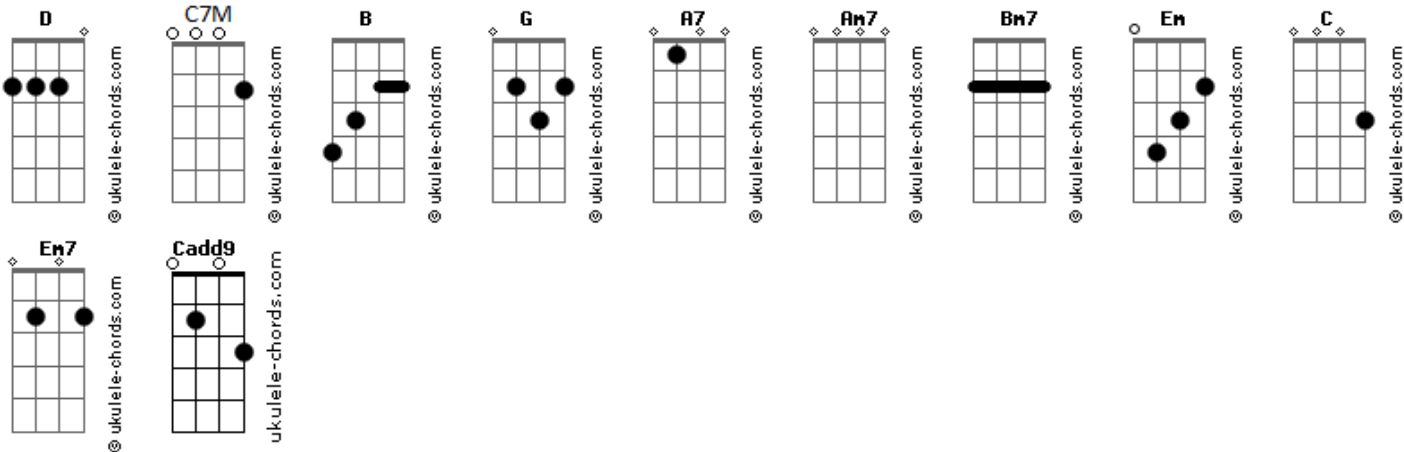

Pedro Emílio - Você

tom: **B** (forma dos acordes no tom de **G**)
 Capostrate na 4ª casa

G **A7**
 Logo você que nem me conhece
C7M
 É quem eu quero conhecer
G **A7**
 Porque você que não me quer
C7M
 Eu insisto em querer
G **A7**
 Sigo inconstante
C7M
 Entre o fundo e o raso
Am7
 De poder sentir
Bm7
 Cada cacho da beleza desses traços
Am7
 Que quando se encontram tratam
 De me desmontar por você

(**G** **D** **Em**)
 (**G** **D** **C**)

Acordes

G **A7**
 Olha pra ela me mantendo longe
C7M
 Com ledor medo de querer
G **A7** **C7M**
 Entrelaçar os nossos dedos e tentar viver
G **A7**
 E eu de perto não obstante
C7M **Am7**
 Pronto pra de novo aportar
Bm7
 Tua boca no porto dos meus lábios
Am7
 Que enquanto navegavam calmos
 Notaram o quanto eu quero você
 (**Cadd9** **D** **Cadd9** **D**)
Em7 **D**
 É você que faz do instante
Am7 **G**
 O meu durante querer
Em7 **D**
 É você cessou a procura
Am7 **G**
 Carrega a doçura de ser