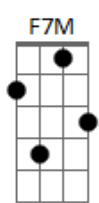

© ukulele-chords.com