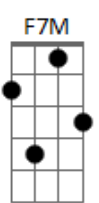

© ukulele-chords.com