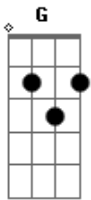

Pedro e Gesiel - A Salvação

Tom: G

como vencedor no mundo de trevas
como a luz do mundo e sal da terra
a justiça de deus em meio a escuridão
manifestando em sua vida a grande salvação

refrão :

2x ^{Em C G D Em C G}
jesus é amor e vida, ele é a salvação da condição

pecaminosa e a razão de toda esperança

como vencedor no mundo de trevas
como a luz do mundo e o sal da terra
a justiça de deus em meio a escuridão
manifestando em sua vida a grande salvação

^{Em C G D Em C G}
jesus é amor e vida, ele é a salvação da condição
pecaminosa e a razão de toda esperança

(Em C G D Em C G D C D)

Acordes

© ukulele-chords.com