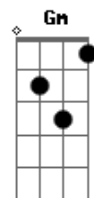

© ukulele-chords.com