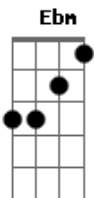

© ukulele-chords.com