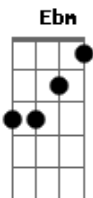

© ukulele-chords.com