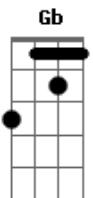

© ukulele-chords.com