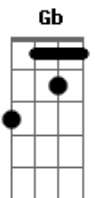

© ukulele-chords.com