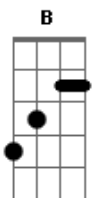

Pedro e Benício - Serumaninho

Tom: B

B
Olha só
Nem precisa complicar
G**b**
Conheço esse olhar
E hoje de manhã no meu espelho
E**bm** E
Quando eu acordei

Segunda parte:

E
Nem sei se é certo
G**b** G**m**
Mas a gente já deu certo
G**b** E
E quer toda hora tá perto
G**b** E
Na distância exata do abraço
G**b**
E como diz o ditado

Refrão 2x:

B
Só sei que somos dois serumaninhos
G**b**
Que delícia é ficar agarradinho
G**m**
Nosso beijo combinou, rapidinho já rolou
E G**b**
Feito flor e beija-flor deu bem certinho
(G**b**) (B G**b** G**m** E)
Só sei que somos dois serumaninhos...

Olha só
B
Nem precisa complicar
G**b**
Conheço esse olhar
E hoje de manhã no meu espelho
E**bm** E
Quando eu acordei

Segunda parte:

E
Nem sei se é certo
G**b** G**m**
Mas a gente já deu certo
G**b** E
E quer toda hora tá perto
G**b** E
Na distância exata do abraço
G**b**
E como diz o ditado

Refrão 2x:

B
Só sei que somos dois serumaninhos
G**b**
Que delícia é ficar agarradinho
G**m**
Nosso beijo combinou, rapidinho já rolou
E G**b**
Feito flor e beija-flor deu bem certinho
(G**b**)
Só sei que somos dois serumaninhos...
B E**bm** G**b**
O_lha só...

Acordes

© ukulele-chords.com