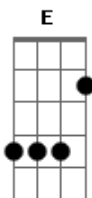

© ukulele-chords.com