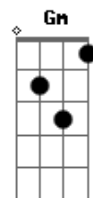

© ukulele-chords.com