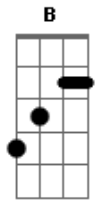

Pedro e Benício - Relógio

Tom: B

A gente virou o melhor amigo do tempo
Pensando que naquele momento
Ele seria a solução pra gente se esquecer
E passou horas dias tantas estações
Em nossos corações e você não passou
Será que eu passei pra você que

Sempre me olhou dife-ren-te
Sempre apostou na gente e..
Me conta como enganar a saudade
Se for mentira vou contar toda a verdade
Que a gente se gosta desde pouca idade
Até o relógio cansou de girar
E parou pra esperar a gente

Acordes

© ukulele-chords.com