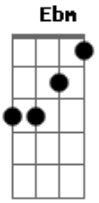

© ukulele-chords.com