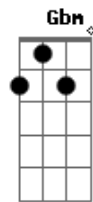

© ukulele-chords.com