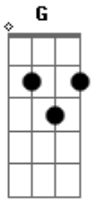

Pedro de Andrade Braga - Sempre quis dizer

tom:

Intro: G D Am C

G D
Resolvi escrever, colocar no papel tudo que eu sinto por você
Am C G D
Esperando um dia ter coragem de mostrar que é você

G D
Teu jeito doce me encantou, sorrindo faço tudo por você
Am C G D Am
C

No altar te dou um sim, e uma vida sonho em ter com você

D C D C
Se quiser te acompanho na igreja, te lembro todos dias que é
você

G D Am
Meu amor, e eu posso te esperar o tempo que for
C D
Pra viver uma vida

G D Am
Meu amor, e eu posso te esperar o tempo que for
C D G
Pra viver uma vida contigo

Acordes

© ukulele-chords.com