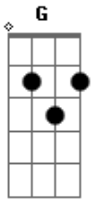

Pedro de Andrade Braga - Sempre quis dizer

tom:

Intro: G D Am C

G D
Resolvi escrever, colocar no papel tudo que eu sinto por você
Am C G D
Esperando um dia ter coragem de mostrar que é você

G D
Teu jeito doce me encantou, sorrindo faço tudo por você
Am C G D Am

No altar te dou um sim, e uma vida sonho em ter com você

D C D C
Se quiser te acompanho na igreja, te lembro todos dias que é
você

G D Am
Meu amor, e eu posso te esperar o tempo que for
C D
Pra viver uma vida

G D Am
Meu amor, e eu posso te esperar o tempo que for
C D G
Pra viver uma vida contigo

Acordes

© ukulele-chords.com