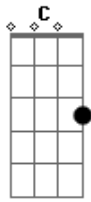

Pedro de Andrade Braga - Sempre quis dizer

tom:

Intro: G D Am C

G D
Resolvi escrever, colocar no papel tudo que eu sinto por você
Am C G D
Esperando um dia ter coragem de mostrar que é você

G D
Teu jeito doce me encantou, sorrindo faço tudo por você
Am C G D Am
C

No altar te dou um sim, e uma vida sonho em ter com você

D C D C
Se quiser te acompanho na igreja, te lembro todos dias que é
você

G D Am
Meu amor, e eu posso te esperar o tempo que for
C D
Pra viver uma vida

G D Am
Meu amor, e eu posso te esperar o tempo que for
C D G
Pra viver uma vida contigo

Acordes

© ukulele-chords.com

© ukulele-chords.com

© ukulele-chords.com

© ukulele-chords.com