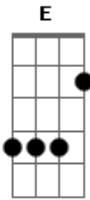

© ukulele-chords.com