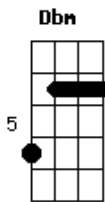

Pedro Cortes - Não Me Deixe Só

tom:

Intro: D Dbm E
 D Dbm Gbm
 D Dbm E
 D Dbm Gbm

[Riff] D Dbm E
 D Db Gb
 Ab Gb E
 D Db Gb
 Ab Gb E
 B D

A B D G
 Minha alegria é estar aqui
 A B D G
 Aqui contigo Senhor
 A B D G
 E todo dia de novo sentir
 A B D G
 A sensação desse primeiro amor
 A B D G
 A cada dia preciso de Ti
 A B D G
 Preciso mais do Teu amor
 A B D

Por isso agora venho te pedir

B D
 Não me deixe sair
 B D E
 Do jeito que eu entrei aqui

A B D G
 Meu Senhor, meu Deus, meu pai
 A B D E
 Não me deixe só, não me deixe só
 A B D G
 Meu Senhor, meu Deus, meu pai
 B D
 Raina em mim, Senhor
 B D E
 Todo o meu ser eu Te dou

A B D E
 Eu quero viver só para Ti meu Senhor
 A B D E
 Me encontre, me lave, me leve até a Ti
 A B
 Me ensina a Te ouvir
 D E
 Minha vida entrego a Ti

Acordes

© ukulele-chords.com

© ukulele-chords.com

© ukulele-chords.com