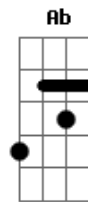

© ukulele-chords.com