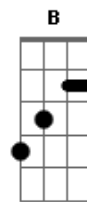

© ukulele-chords.com

© ukulele-chords.com