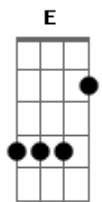

Pedro Cortes - Não Me Deixe Só

tom:

Intro: D Dbm E
 D Dbm Gbm
 D Dbm E
 D Dbm Gbm

[Riff] D Dbm E
 D Db Gb
 Ab Gb E
 D Db Gb
 Ab Gb E
 B D

A B D G
 Minha alegria é estar aqui
 A B D G
 Aqui contigo Senhor
 A B D G
 E todo dia de novo sentir
 A B D G
 A sensação desse primeiro amor
 A B D G
 A cada dia preciso de Ti
 A B D G
 Preciso mais do Teu amor
 A B D

Por isso agora venho te pedir

B D
 Não me deixe sair
 B D E
 Do jeito que eu entrei aqui

A B D G
 Meu Senhor, meu Deus, meu pai
 A B D E
 Não me deixe só, não me deixe só
 A B D G
 Meu Senhor, meu Deus, meu pai
 B D
 Raina em mim, Senhor
 B D E
 Todo o meu ser eu Te dou

A B D E
 Eu quero viver só para Ti meu Senhor
 A B D E
 Me encontre, me lave, me leve até a Ti
 A B
 Me ensina a Te ouvir
 D E
 Minha vida entrego a Ti

Acordes

© ukulele-chords.com

© ukulele-chords.com

© ukulele-chords.com