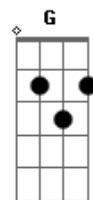

© ukulele-chords.com