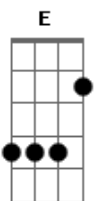

Pedro Cortes - Atos 1:8 (Atalaias)

tom:

Intro: A E Gbm D Dbm E
A E Gbm D Dbm

A E
E recebereis poder
Gbm D
Quando sobre vós o Espírito descer
A E
Ser-me-eis testemunhas
Gbm D
Até os confins da terra

A E
Somos os seus atalaias
Gbm D
Juntos levantamos nossa voz

A E
Voz de trovão
Gbm D A E Gbm D
Anunciando a salvação

Acordes

© ukulele-chords.com

© ukulele-chords.com

© ukulele-chords.com

© ukulele-chords.com

© ukulele-chords.com

© ukulele-chords.com

[Refrão]

A E Gbm D
Vem com tua poder, vem com tua unção, vem com tua gloria
senhor

[Ponte]

Bm A Gbm E
E eu irei, aos quatro cantos da terra
Bm A E
Ao receber o teu poder
Bm A Gbm E
E eu irei, até os confins da terra
Bm Dbm D
Anunciar a tua luz