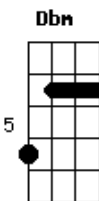

Pedro Cortes - Atos 1:8 (Atalaias)

tom:

Intro: A E Gbm D Dbm E
A E Gbm D Dbm

A E
E recebereis poder
Gbm D
Quando sobre vós o Espírito descer
A E
Ser-me-eis testemunhas
Gbm D
Até os confins da terra

A E
Somos os seus atalaias
Gbm D
Juntos levantamos nossa voz

A E
Voz de trovão
Gbm D A E Gbm D
Anunciando a salvação

Acordes

© ukulele-chords.com

© ukulele-chords.com

© ukulele-chords.com

© ukulele-chords.com

© ukulele-chords.com

© ukulele-chords.com

[Refrão]

A E Gbm D
Vem com tua poder, vem com tua unção, vem com tua gloria
senhor

[Ponte]

Bm A Gbm E
E eu irei, aos quatro cantos da terra
Bm A E
Ao receber o teu poder
Bm A Gbm E
E eu irei, até os confins da terra
Bm Dbm D
Anunciar a tua luz