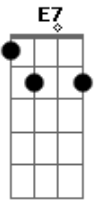

Pedro Correia - Dança No Asfalto

tom:

Dm

Vou chamar, você pra dançar

Dm Am

No tapete da sala de estar

Dm Am

E estar com você

Dm Am Dm

Se você quiser, se coloque no meu peito

Am Dm

Nós sentamos na calçada

Am E

Eu te mostro uma música

E E7

E eu já quero te levar pro meio do baile

Dm Am Dm

Nosso baile, não tem público e nem precisa

Am Dm

Deixa só o guarda da guarita ver,

F G

Você e eu no asfalto

C Am7 Am7

Debaixo do telhado preto

F G C E

E pisca pisca branco

[Final] **Dm Am Dm Am**
Dm Am Dm Am
F G C Am7 Am7
F G C E

Acordes

© ukulele-chords.com

© ukulele-chords.com

© ukulele-chords.com

© ukulele-chords.com