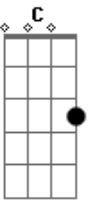

© ukulele-chords.com