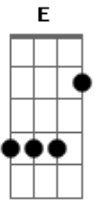

Pedro Correia - Dança No Asfalto

tom:

Dm

Vou chamar, você pra dançar

Dm Am

No tapete da sala de estar

Dm Am

E estar com você

Dm Am Dm

Se você quiser, se coloque no meu peito

Am Dm

Nós sentamos na calçada

Am E

Eu te mostro uma música

E E7

E eu já quero te levar pro meio do baile

Dm Am Dm

Nosso baile, não tem público e nem precisa

Am Dm

Deixa só o guarda da guarita ver,

F G

Você e eu no asfalto

C Am7 Am7

Debaixo do telhado preto

F G C E

E pisca pisca branco

[Final] **Dm Am Dm Am**
Dm Am Dm Am
F G C Am7 Am7
F G C E

Acordes

© ukulele-chords.com

© ukulele-chords.com

© ukulele-chords.com

© ukulele-chords.com