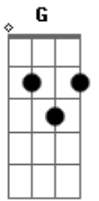

© ukulele-chords.com