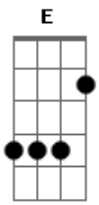

© ukulele-chords.com