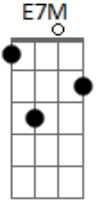

© ukulele-chords.com