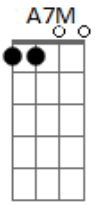

© ukulele-chords.com