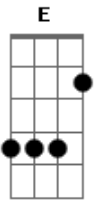

© ukulele-chords.com