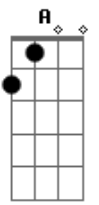

© ukulele-chords.com