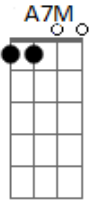

© ukulele-chords.com