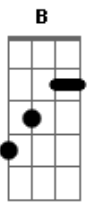

© ukulele-chords.com