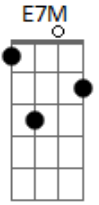

© ukulele-chords.com