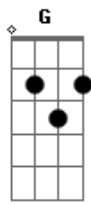

© ukulele-chords.com