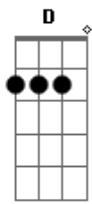

Pedro Botafogo - Caso Sinta-se Só

Um céu azul **G**
G **G7M**
No canto do olhar
C7M **G**
Vento na areia
Dbm7 D
Voa pro mar
G **G7M#**
Céu de estrelas
G **G7M**
Ponta do cais
C7M **G**
A noite inteira

tom: **G** **G7M#**

Dbm7 D
O amor se faz
Em **G**
Folhas caídas
G **Dbm7**
Que a grama puxou
C7M **A2** **Em** **G7M**
E o sol carrega o amanhã
C7M **A**
Moças, caminhos
Em **Dbm7** **C7M**
Mensagens de amor
Cm7
Leia caso sinta-se só
[Final] **G** **G**

Acordes