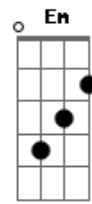

© ukulele-chords.com