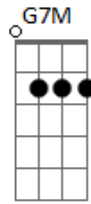

© ukulele-chords.com