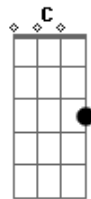

© ukulele-chords.com