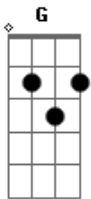

Pedro Boi - Romance de Colibri

Tom: G

Intro:

Como um colibri apaixonado por uma flor de ipê
Perdi a linha, saí do sério. Perdi-me de amor por você

Como um colibri apaixonado por uma flor de ipê
Perdi a linha, saí do sério. Perdi-me de amor por você

Cantiga de amor, Bicho no cio
Malabarista dentro da mata sobre os rios

Cantiga de amor, Bicho no cio
Malabarista dentro da mata sobre os rios

Corre um boato lá na mata, Um diz-que-diz
Que esta flor anda infeliz

Querendo se jogar da ponta do galho
Porque se apaixonou por uma gota de orvalho

Corre um boato lá na mata, Um diz-que-diz
Nem sempre romance de colibri tem um final feliz

Como um colibri apaixonado por uma flor de ipê
Perdi a linha, saí do sério. Perdi-me de amor por você

Acordes

© ukulele-chords.com