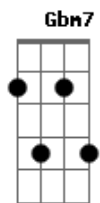

© ukulele-chords.com