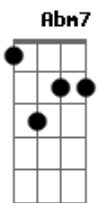

© ukulele-chords.com