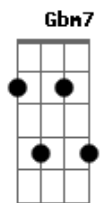

Pedro Boi - Passarim Canoro

Tom: E
Intro: A7M B Abm7 Dbm7 Gbm7 B7 E A B7 E B7

Passarim canoro sabe onde é que moro
Lá onde o vento faz a curva
Esconde o cisco
Grande Sertão, Veredas
Barrancas do São Francisco

Se você me pedir, deponho as armas
Acabo com a guerra e faço trégua
Uma trégua sem fim

Acordes

© ukulele-chords.com

© ukulele-chords.com

© ukulele-chords.com

© ukulele-chords.com

© ukulele-chords.com

© ukulele-chords.com