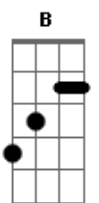

Pedro Boi - Passarim Canoro

Tom: E
Intro: A7M B Abm7 Dbm7 Gbm7 B7 E A B7 E B7

Passarim canoro sabe onde é que moro
A E Gbm7 Abm7 Dbm7

Lá onde o vento faz a curva

Gbm7 B7 E
Esconde o cisco

A Abm7 Dbm7

Grande Sertão, Veredas

Gbm7 B7 E B7

Barrancas do São Francisco

Longe de casa eu não fico bem
E Gbm7 Abm7

A Abm7 Dbm7

Sempre me falta algo

Gbm7 B7 E B7

Sempre me falta alguém

Lá eu deixei um pedaço de mim
E Gbm7 Abm7

A Abm7 Dbm7 C

Um amor tão imenso que as vezes penso

B7 E B7

Ser igual Riobaldo e Diadorim

E Gbm7
Coração de veredas, aberto

Basta o amor passar perto

A B7 E B7

E vai assim...

Se você me pedir, deponho as armas
E Gbm7 Abm7

A Abm7 Dbm7 C

Acabo com a guerra e faço trégua

B7 E

Uma trégua sem fim

Acordes

© ukulele-chords.com

© ukulele-chords.com