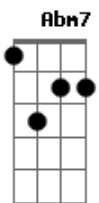

Pedro Boi - Passarim Canoro

Tom: E
Intro: A7M B Abm7 Dbm7 Gbm7 B7 E A B7 E B7

Passarim canoro sabe onde é que moro
Lá onde o vento faz a curva
Esconde o cisco
Grande Sertão, Veredas
Barrancas do São Francisco

Se você me pedir, deponho as armas
Acabo com a guerra e faço trégua
Uma trégua sem fim

Acordes

© ukulele-chords.com

© ukulele-chords.com

© ukulele-chords.com

© ukulele-chords.com

© ukulele-chords.com

© ukulele-chords.com