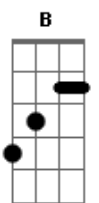

Pedro Boi - Passarim Canoro

Tom: E
Intro: A7M B Abm7 Dbm7 Gbm7 B7 E A B7 E B7

Passarim canoro sabe onde é que moro
Lá onde o vento faz a curva
Esconde o cisco
Grande Sertão, Veredas
Barrancas do São Francisco

Se você me pedir, deponho as armas
Acabo com a guerra e faço trégua
Uma trégua sem fim

Acordes

© ukulele-chords.com

© ukulele-chords.com

© ukulele-chords.com

© ukulele-chords.com

© ukulele-chords.com

© ukulele-chords.com