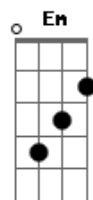

© ukulele-chords.com