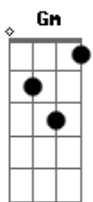

Pedro Boi - Ave de Arribação

Tom: D

Intr. D D D(#5) D(#5)

D D
Quem faz da vida um veleiro

Bm7 Gm
Entregue a Deus dará

D D
Deixa o seu porto primeiro

Bm7
Alcança o cais derradeiro

Gm A7 D Am7 D7
Se o vento do acaso levar

G Gbm
Morena cor de canela

G Gbm
Ave de arribação

Em A7 D Bm
Deixa esse porto morena

Em E7 A7 Am7 D7
E assenta em meu coração

G Gbm
Morena cor de canela

G Gbm
Ave de arribação

Em A7 D Bm

Deixa esse porto morena

No balanço desse mar

(REFRÃO)

D D
E essa vida é bandoleira

Bm7 Gm

É folha seca no ar

D D
É um vento bem vagabundo

Bm7

Que sopra os olhos do mundo

Gm A7 D Am7 D7

Só prá poder vadiar

(REFRÃO)

Acordes

© ukulele-chords.com

© ukulele-chords.com

© ukulele-chords.com

© ukulele-chords.com