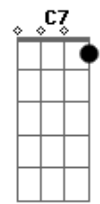

© ukulele-chords.com