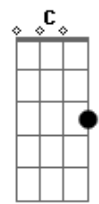

© ukulele-chords.com