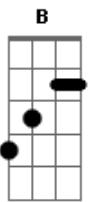

Ab A Dbm
 Panchito, toureiro afamado
 Ab Dbm
 Foi sorteado pra ser peleador
 A Dbm
 Gitano naquela arena
 Ab Dbm B E
 Cinco toureiro matou

E B E
 Naquela tarde fria
 B E
 O povo se reunia
 Ab Dbm
 A praça da touro lotou
 E Dbm
 Panchito rezando

Acordes

© ukulele-chords.com

© ukulele-chords.com

© ukulele-chords.com

© ukulele-chords.com

© ukulele-chords.com

A Dbm
 E o povo gritando
 Ab Dbm A
 Solta o matador
 Dbm
 (Oh! Virgem de Guadalupe
 Ab
 Olhai a este toureiro
 Dbm
 Que a ti pede uma graça
 B
 Não deixe que este teu filho
 A
 Morra sem teu auxílio
 Ab Dbm A Ab
 Tombando, tombando aqui nesta praça)
 Ab B E
 Ao som de uma trombeta
 B E
 Levantou uma nuvem preta
 Ab Dbm
 Bravo Gitano avançou
 A Dbm
 Com cinco taqueada
 A Dbm
 Gravou sua espada
 Ab Dbm
 Bravo, bravo Gitano tombou