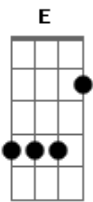

Ab A Dbm
 Panchito, toureiro afamado
 Ab Dbm
 Foi sorteado pra ser peleador
 A Dbm
 Gitano naquela arena
 Ab Dbm B E
 Cinco toureiro matou

E B E
 Naquela tarde fria
 B E
 O povo se reunia
 Ab Dbm
 A praça da touro lotou
 E Dbm
 Panchito rezando

Acordes

© ukulele-chords.com

© ukulele-chords.com

© ukulele-chords.com

© ukulele-chords.com

© ukulele-chords.com

A Dbm
 E o povo gritando
 Ab Dbm A
 Solta o matador
 Dbm
 (Oh! Virgem de Guadalupe
 Ab
 Olhai a este toureiro
 Dbm
 Que a ti pede uma graça
 B
 Não deixe que este teu filho
 A
 Morra sem teu auxílio
 Ab Dbm A Ab
 Tombando, tombando aqui nesta praça)
 Ab B E
 Ao som de uma trombeta
 B E
 Levantou uma nuvem preta
 Ab Dbm
 Bravo Gitano avançou
 A Dbm
 Com cinco taqueada
 A Dbm
 Gravou sua espada
 Ab Dbm
 Bravo, bravo Gitano tombou