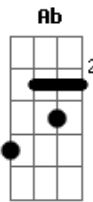

Pedro Bento e Zé da Estrada - Rei Dos Toureiros (part. Celinho)

tom:

Intro: Dbm A Dbm Ab
 Dbm B A Ab
 Dbm A Ab

Ab Dbm B
 Nasceu em São Clemente
 A Ab
 Um touro valente e matador
 Dbm B
 Seu nome era Gitano
 A Ab
 Em toda a Espanha causava pavor

Ab A Dbm
 Panchito, toureiro afamado
 Ab Dbm
 Foi sorteado pra ser peleador
 A Dbm
 Gitano naquela arena
 Ab Dbm B E
 Cinco toureiro matou

E B E
 Naquela tarde fria
 B E
 O povo se reunia
 Ab Dbm
 A praça da touro lotou
 E Dbm
 Panchito rezando

Acordes

© ukulele-chords.com

© ukulele-chords.com

© ukulele-chords.com

© ukulele-chords.com

© ukulele-chords.com

A Dbm
 E o povo gritando
 Ab Dbm A
 Solta o matador
 Dbm
 (Oh! Virgem de Guadalupe
 Ab
 Olhai a este toureiro
 Dbm
 Que a ti pede uma graça
 B
 Não deixe que este teu filho
 A
 Morra sem teu auxílio
 Ab Dbm A Ab
 Tombando, tombando aqui nesta praça)
 Ab B E
 Ao som de uma trombeta
 B E
 Levantou uma nuvem preta
 Ab Dbm
 Bravo Gitano avançou
 A Dbm
 Com cinco taqueada
 A Dbm
 Gravou sua espada
 Ab Dbm
 Bravo, bravo Gitano tombou