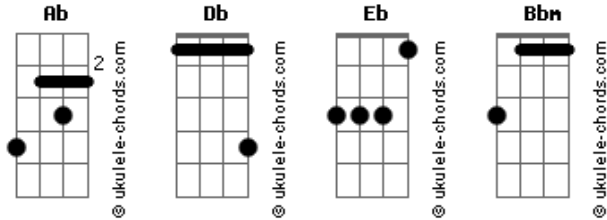

# Pedro Bento e Zé da Estrada - Rei Dos Malandros (Part. Celinho)

tom:

Intro: Db Eb Ab Eb

Ab  
Nos lugares que eu ando eu escuto falando

Lá vai o malandro, deixa ele passá

Eu tenho amizade em toda a cidade

( Db Eb Ab Eb )

Ab  
Sou cabra valente, se eu vejo na frente

Algun indecente mexer com mulher

Eu perco o sentido e sou decidido

Já logo convido pra brigar no pé

## Acordes

Ab  
Se o cabra é forte e a luta é de morte

Em faca de corte eu não tenho fé

Se esse canalha puxar da navalha

Eu logo aplico um rabo de arraia

E fico esperando se ele vié

( Db Eb Ab Eb )

Ab  
Assim vou vivendo, às vezes comendo