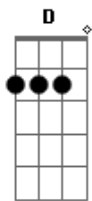

Pedro Bento e Zé da Estrada - Pretinho Velho

tom:

Intro: A7 D A7 D A7 D A7 D

D A7 D
Aquele pretinho velho lá de Guaratinguetá
A7 D
Sentindo o peso da idade sem forças pra trabalhar
A7
Pedia a Nossa Senhora para um dia libertar
G D A7 A
Para que ele fosse livre do sinhô e da sinhá
D A7 D
Um dia deixou a senzala fugindo da sorte ingrata
A7 D
Fez seu ranchinho de palha na beira de uma cascata
A7
A patrulha do patrão vasculhou toda a mata
G D A7 D
Encontraram o preto velho e cortaram de chibata
D A7 D
Ao passa em frente à igreja o preto fez um pedido
A7 D

Acordes

© ukulele-chords.com

© ukulele-chords.com

© ukulele-chords.com

© ukulele-chords.com

Tire a corrente de mim porque estou arrependido

A7
Eu quero pedir perdão meu erro foi ter fugido
G D A7 D
Tornaram bater no preto deixaram no chão caído

D A7 D
Preto velho levantou pro céu arrumou as mãos
A7 D
Houve o grande milagre da Virgem da Conceição

A7
Nossa Senhora no espaço veio a sua proteção
G D A7 D
Toda corrente de aço partiu e caiu ao chão

D A7 D
Na Aparecida do Norte ainda tem a corrente

A7 D
Lá na sala dos milagres exposta pra toda a gente

A7 D
Quem vê a corrente lembra os maus tratos do patrão
G D A7 D
Do sinhá e da sinhá no tempo da escravidão