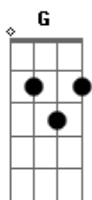

# Pedro Bento e Zé da Estrada - Pretinho Velho

tom:

Intro: A7 D A7 D A7 D A7 D

D A7 D  
Aquele pretinho velho lá de Guaratinguetá  
A7 D  
Sentindo o peso da idade sem forças pra trabalhar  
A7  
Pedia a Nossa Senhora para um dia libertar  
G D A7 A  
Para que ele fosse livre do sinhô e da sinhá  
D A7 D  
Um dia deixou a senzala fugindo da sorte ingrata  
A7 D  
Fez seu ranchinho de palha na beira de uma cascata  
A7  
A patrulha do patrão vasculhou toda a mata  
G D A7 D  
Encontraram o preto velho e cortaram de chibata  
D A7 D  
Ao passa em frente à igreja o preto fez um pedido  
A7 D

## Acordes

© ukulele-chords.com

© ukulele-chords.com

© ukulele-chords.com

© ukulele-chords.com

Tire a corrente de mim porque estou arrependido

A7  
Eu quero pedir perdão meu erro foi ter fugido  
G D A7 D  
Tornaram bater no preto deixaram no chão caído

D A7 D  
Preto velho levantou pro céu arrumou as mãos  
A7 D  
Houve o grande milagre da Virgem da Conceição

A7  
Nossa Senhora no espaço veio a sua proteção  
G D A7 D  
Toda corrente de aço partiu e caiu ao chão

D A7 D  
Na Aparecida do Norte ainda tem a corrente

A7 D  
Lá na sala dos milagres exposta pra toda a gente

A7 D  
Quem vê a corrente lembra os maus tratos do patrão  
G D A7 D  
Do sinhá e da sinhá no tempo da escravidão