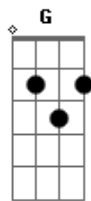

Pedro Bento e Zé da Estrada - Pretinho Velho

tom:

Intro: A7 D A7 D A7 D A7 D

D A7 D
Aquele pretinho velho lá de Guaratinguetá
A7 D
Sentindo o peso da idade sem forças pra trabalhar
A7
Pedia a Nossa Senhora para um dia libertar
G D A7 A
Para que ele fosse livre do sinhô e da sinhá
D A7 D
Um dia deixou a senzala fugindo da sorte ingrata
A7 D
Fez seu ranchinho de palha na beira de uma cascata
A7
A patrulha do patrão vasculhou toda a mata
G D A7 D
Encontraram o preto velho e cortaram de chibata
D A7 D
Ao passa em frente à igreja o preto fez um pedido
A7 D

Acordes

© ukulele-chords.com

© ukulele-chords.com

© ukulele-chords.com

© ukulele-chords.com

Tire a corrente de mim porque estou arrependido

A7
Eu quero pedir perdão meu erro foi ter fugido
G D A7 D
Tornaram bater no preto deixaram no chão caído

D A7 D
Preto velho levantou pro céu arrumou as mãos
A7 D
Houve o grande milagre da Virgem da Conceição

A7
Nossa Senhora no espaço veio a sua proteção
G D A7 D
Toda corrente de aço partiu e caiu ao chão

D A7 D
Na Aparecida do Norte ainda tem a corrente

A7 D
Lá na sala dos milagres exposta pra toda a gente

A7 D
Quem vê a corrente lembra os maus tratos do patrão
G D A7 D
Do sinhá e da sinhá no tempo da escravidão