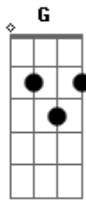

Pedro Bento e Zé da Estrada - Pretinho Velho

tom:

Intro: A7 D A7 D A7 D A7 D

D A7 D
Aquele pretinho velho lá de Guaratinguetá
Sentindo o peso da idade sem forças pra trabalhar
A7
Pedia a Nossa Senhora para um dia libertar
G D A7 A
Para que ele fosse livre do sinhô e da sinhá
D A7 D
Um dia deixou a senzala fugindo da sorte ingrata
A7 D
Fez seu ranchinho de palha na beira de uma cascata
A7
A patrulha do patrão vasculhou toda a mata
G D A7 D
Encontraram o preto velho e cortaram de chibata
D A7 D
Ao passa em frente à igreja o preto fez um pedido
A7 D

Acordes

© ukulele-chords.com

© ukulele-chords.com

© ukulele-chords.com

© ukulele-chords.com

Tire a corrente de mim porque estou arrependido

A7
Eu quero pedir perdão meu erro foi ter fugido
G D A7 D
Tornaram bater no preto deixaram no chão caído

D A7 D
Preto velho levantou pro céu arrumou as mãos
A7 D
Houve o grande milagre da Virgem da Conceição

A7
Nossa Senhora no espaço veio a sua proteção
G D A7 D
Toda corrente de aço partiu e caiu ao chão

D A7 D
Na Aparecida do Norte ainda tem a corrente

A7 D
Lá na sala dos milagres exposta pra toda a gente

A7
Quem vê a corrente lembra os maus tratos do patrão

G D A7 D
Do sinhá e da sinhá no tempo da escravidão