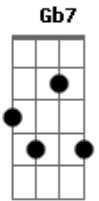

Pedro Bento e Zé da Estrada - O Desconhecido

tom:

Intro: Dbm Gb7 Bm E7
 A A7 D Dbm
 Gb7 Bm E7 A

A E7 A
 Igual todo homem também tem sua família
 Eu também tive um dia minha esposa e meu lar Bm
 Mas minha inconseqüência e as más companhias E7
 Fizeram meu castelo de repente desabar A
 A E7 A
 Às seis horas da tarde no portão da minha casa
 Meu bem me esperava - todos os dias eram assim D
 Porém todas as tardes um estranho ali passava A
 E por coincidência, minutos antes de mim A

D A
 O desconhecido pra ela deu mais valor

Acordes

© ukulele-chords.com

© ukulele-chords.com

© ukulele-chords.com

© ukulele-chords.com

© ukulele-chords.com

© ukulele-chords.com

© ukulele-chords.com

E7 A
 O desconhecido hoje tem meu grande amor
 A E7 A
 Se não tenho uma família eu mesmo fui o culpado
 Porque fiz tudo errado até perder meu amor Bm
 De dez em dez minutos cheguei cada vez mais tarde E7
 Sem pensar que pra ela era um tormento de dor D E7 A
 A E7 A
 Enquanto alguém passava consolando minha amada
 Eu mais me atrasava passando as noites fora A7 D
 Até que certo dia a minha esposa traída A
 Cansada desta vida decidiu e foi embora E7 A
 D A
 O desconhecido pra ela deu mais valor
 E7 A
 O desconhecido hoje tem meu grande amor