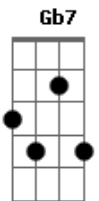

© ukulele-chords.com