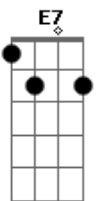

© ukulele-chords.com