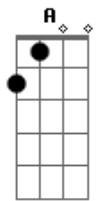

Pedro Bento e Zé da Estrada - O Desconhecido

tom:

Intro: Dbm Gb7 Bm E7
A A7 D Dbm
Gb7 Bm E7 A

A E7 A
Igual todo homem também tem sua família
Eu também tive um dia minha esposa e meu lar Bm
Mas minha inconseqüência e as más companhias E7
Fizeram meu castelo de repente desabar A
A E7 A
Às seis horas da tarde no portão da minha casa
Meu bem me esperava - todos os dias eram assim D
Porém todas as tardes um estranho ali passava A
E por coincidência, minutos antes de mim A

D A
O desconhecido pra ela deu mais valor

Acordes

© ukulele-chords.com