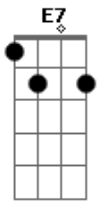

© ukulele-chords.com