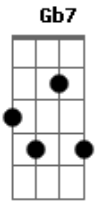

© ukulele-chords.com