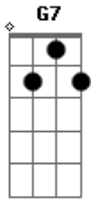

© ukulele-chords.com