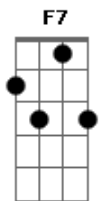

© ukulele-chords.com