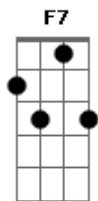

© ukulele-chords.com