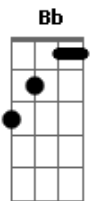

© ukulele-chords.com