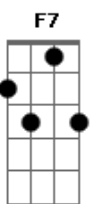

© ukulele-chords.com