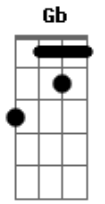

© ukulele-chords.com

© ukulele-chords.com