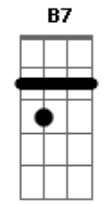

© ukulele-chords.com