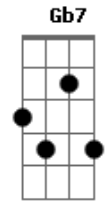

© ukulele-chords.com