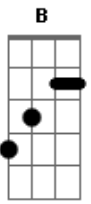

Me compreendas não vou perdoar
(B Dbm Gb7 Abm Gb7 B)
Na sua ausência eu chorei de dor
Não suportei, fui a sua procura
Encontrei você com um novo amor
Trocava beijos e fazia juras
Naquela noite fiquei embriagado
Amanheci bebendo no bar
Estava triste e desesperado
Chamei seu nome comecei chorar
(B Dbm Gb7 Abm Gb7 B)
O seu retrato que eu tinha guardado
Pra não recordá-la eu já joguei fora
Existe outra que vive ao meu lado
Que me faz carinho depois que foi embora
Segue o seu caminho vai viver na lama
Por piedade esqueça de mim
Por sua culpa todos me difamam
O meu nome rola num abismo sem fim
Segue mulher vai viver de mão em mão
Pois o remorço pouco a pouco lhe consome
Sinto uma dor dentro do meu coração
Tenho vergonha... por você usar... o meu sobrenome

Acordes