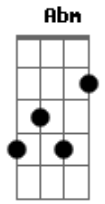

© ukulele-chords.com