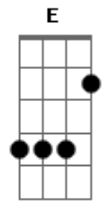

© ukulele-chords.com