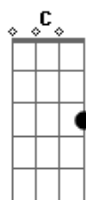

© ukulele-chords.com