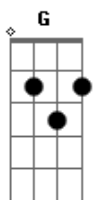

Pedro Bento e Zé da Estrada - A Visão de Um Preto Velho

tom:

Intro: ^G
^G ^D ^C
^G ^D ^C ^{D7}
^G ^{D7} ^G

^G
Conforme passava o carro

Na frente do fazendão

^{D7}
O preto velho chorava

^D ^G
No alpendre do casarão

Já tinha perdido as forças

^{G7} ^C
Também a própria visão

^D
Mesmo assim acompanhava

^C
Tudo o que se passava

^{D7} ^G
Naquele trecho de chão

(^G ^D ^C ^{D7})
(^G ^{D7} ^G)

^G
Pelo cheiro ele sabia

^D
Se vinha vindo boiada

^{D7}
Mandava fechar a porteira

^D ^G
Recolher a criançada

Léguas e meia ele sabia

^{G7} ^C
Quem vinha vindo na estrada

^D
Sabia tudo certinho

^C
Quem vinha lá no caminho

^{D7} ^G
Quem passava na baixada

(^G ^D ^C ^{D7})
(^G ^{D7} ^G)

^G
Um certo dia ele disse

^D
Que estava vendo na estrada

^{D7}
Muita gente em silêncio

^D ^G
Fazendo uma caminhada

^{G7} ^C
O seus amigos olhavam

Na estrada não vinha nada

^D
Quando foi dali uns dias

^C
Era o preto que seguia

^{D7} ^G
Pra derradeira morada

(^G ^D ^G)

^A
Aquela gente em silêncio

^D
Naquela estrada comprida

^{C7} ^{D7}
Ninguém estava entendendo

^{C7}
Era o próprio velho vendo

^D ^G
A sua própria partida

Acordes

© ukulele-chords.com