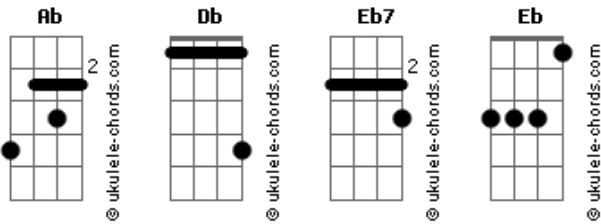

# Pedro Bento e Zé da Estrada - A Moça do Sonho

tom:

Intro: **Db Eb7 Ab Eb**  
**Db Ab Eb Ab**  
**Eb Ab Eb Ab**

**Ab Eb7**  
 Ela era pobre porem tão bonita  
**Db Eb7 Ab**  
 Era flor do bairro daquele lugar  
**Eb7**  
 A rapaziada em grande disputa  
**Db Eb7 Ab**  
 Pois todos queriam seu amor ganhar  
**Ab Eb7**  
 Mas seu pensamento era muito alto  
**Db Eb7 Ab**  
 Na escada da gloria queria subir  
**Db Ab**  
 E na liberdade saiu pelo mundo  
**Eb7 Ab**  
 Com a mala na mão sonhando sorrir

**Eb7 Ab**  
 Na longa estrada não chegou ao fim

## Acordes

**Eb7 Ab**  
 E logo encontrou o seu paradeiro  
**Eb7 Ab**  
 A glória sonhava estava tão longe  
**Eb7 Ab**  
 E foi o fracasso que chegou primeiro

**Ab Eb7**  
 Distante da terra que ela nasceu  
**Db Eb7 Ab**  
 A moça do sonho só vive a chorar  
**Eb7**  
 Perdeu a batalha vendendo seu corpo  
**Db Eb7 Ab**  
 E o degrau da fama não pode alcançar  
**Ab Eb7**  
 Assim é a vida e o sonho da gente  
**Db Eb7 Ab**  
 Que morre distante da realidade  
**Db Ab**  
 Só deixa tristeza e um pranto escondido  
**Eb7 Ab**  
 E apaga para sempre a felicidade