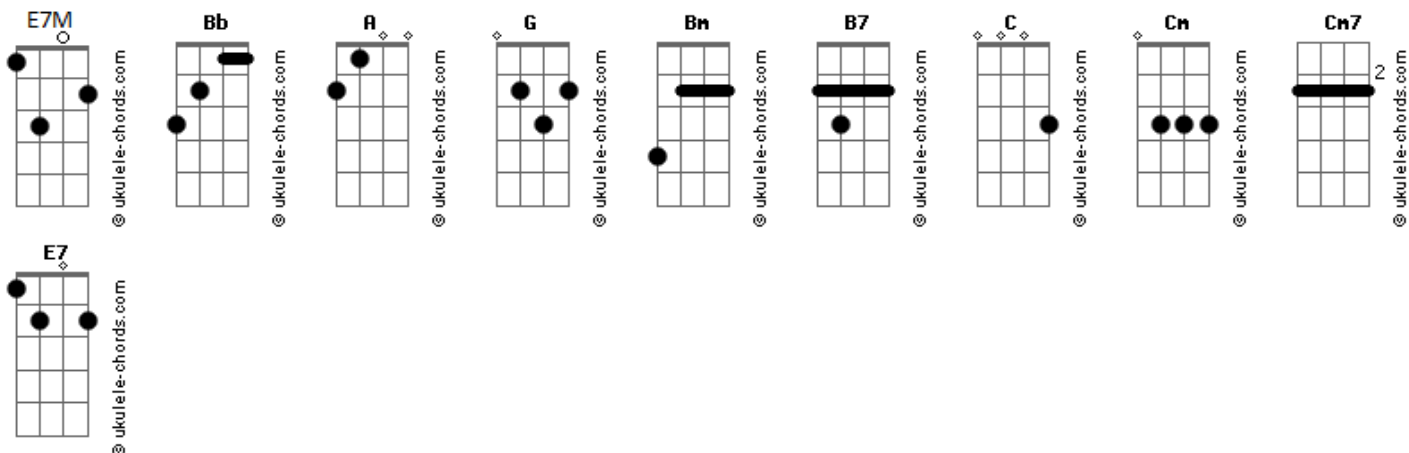

Pedro Araujo Oficial - Traços

tom: **Bb** (forma dos acordes no tom de **A**)
 Capostrate na 1ª casa

[Primeira Parte]

G
 A vida é mais do que momentos
Bm **B7**
 Que já passaram ou que vão passar
C
 No calor desse momento
Cm
 Gotas caem sobre o tempo e
G
 E o vento continua a soprar

E7M **Cm**
 Não se preocupe com o que está por vir
G
 A sua voz ainda posso escutar

G
 Teu universo é imenso
Bm **B7**
 Nem todos conseguem interpretar

[Pré-Refrão]

E7M
 Pois eu sei que você longe vai
Cm **G**
 Existe algo que eu sempre vou lembrar

[Refrão]

Cm **G**
 São os seus traços
Cm **Cm7**
 São os seus traços

[Segunda Parte]

G
 Cada encontro e descompasso
Bm **B7**
 É uma janela para respirar
C

Acordes

É um sonho que tem pressa e vice versa
Cm
 Na conversa que a gente
G
 continua a criar