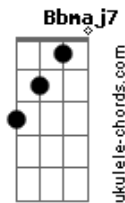

Pedro Almeida - Espelho

tom:
Dm

Dm
Olhe no espelho
E diga pra ele
Bb7 A7
Diga então quem é você
Dm
O que merece

Qual sua prece
Bb7 A7
O que lhe apetece fazer

Dm
E não se estresse

Se te aborrece
Bb7 A7
Saber de tudo que vai dizer
Dm
Ele te conhece

Te enlouquece
Bb7 A7
E envelhece com você

Bb7M
Olho no olho, cara na cara
Dm
E a palavra pra dizer
Bb7M
Olho no olho, é coisa rara
Bb7 A7
Sinceridade pra viver

Dm
Amarelou, fugiu
Bb7 A7
Fechou os olhos pra não ver
Dm
Se envergonhou sorriu

Acordes

© ukulele-chords.com

© ukulele-chords.com

© ukulele-chords.com

© ukulele-chords.com

Bb7 A7
Ou fez de conta que nem era você

Dm
Olhe no espelho
E diga pra ele
Bb7 A7
Diga então quem é você
Dm
O que te move

Dm
Amarelou, fugiu
Bb7 A7
Fechou os olhos pra não ver
Dm
Se envergonhou sorriu
Bb7 A7
Ou fez de conta que nem era você