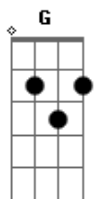

© ukulele-chords.com