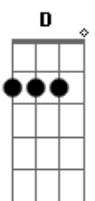

Pedro Abrunhosa - Senhor do Adeus

Tom: D
Intro: D G D G D

D A
Sei que há um lado da estrada
G D
Onde o sol entra devagarinho
D A
E há uma tarde que tarda
G D
Talvez pedras no fim do caminho
G D G D
Adeus, adeus
A
Chegam anjos
G D
Rasgar as ruas do céu

D A
Sou como o chão d' avenida
G D
Sou aquele que já não tem sombra
D A
Tanta gente veloz de partida
G D
Da verdade não há quem se esconda
G D G D
Adeus, adeus
A
Chegam anjos
G D
Rasgar as ruas do céu

[Refrão]

D A
Vem ver-me esta noite
D
Se a solidão deixar
G
Aponta-me os faróis
A
Depois vem devagar
D
Acena-me um adeus
G
Um lençol de jasmim
A
Um abraço intocado
A
Sê louco a meu lado
Olha pra dentro de mim
(D G D G D)

D A
Sou estátua de pele e de sonhos
G D
O príncipe feliz do saldanha
D A
Escondo andorinhas no peito
G D
O coração é de quem o apanha
G D G D
Adeus, adeus
A
Chegam anjos

G D
Rasgar as ruas do céu
D A
Agora na praça deserta
G D
Ficou a metade do beijo
D A
Encontra-me quem não procura
G D
Quem sente o vento que sobe do tejo
G D G D
Adeus, adeus
A
Chegam anjos
G D
Rasgar as ruas do céu

[Refrão]

D A
Vem ver-me esta noite
D
Se a solidão deixar
G
Aponta-me os faróis
A
Depois vem devagar
D
Acena-me um adeus
G
Um lençol de jasmim
A
Um abraço intocado
A
Sê louco a meu lado
Olha pra dentro de mim
(D G D G)

[Refrão]

D A
Vem ver-me esta noite
D
Se a solidão deixar
G
Aponta-me os faróis
A
Depois vem devagar
D
Acena-me um adeus
G
Um lençol de jasmim
A
Um abraço intocado
A
Sê louco a meu lado
Olha pra dentro de mim
(D G D)

G D
Olha pra dentro de mim
G D
Olha pra dentro de mim

Acordes

© ukulele-chords.com