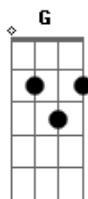

© ukulele-chords.com