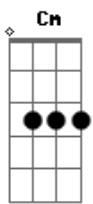

© ukulele-chords.com