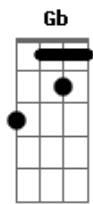

© ukulele-chords.com