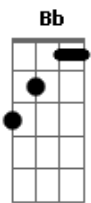

© ukulele-chords.com