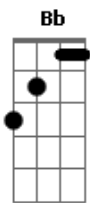

© ukulele-chords.com