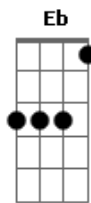

© ukulele-chords.com