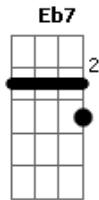

© ukulele-chords.com