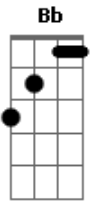

Pedrinho Pisadinha - Papai Nem Vi

tom:

Intro: Cm Ab Eb Bb

Cm G
Papai me empreste o carro

Cm
Vou ver minha namorada

G Cm
Não se preocupe que eu chego cedo em casa

Cm G
Papai me empreste o carro

Cm
Vou ver minha namorada

G Cm
Não se preocupe que eu chego cedo em casa

Ab
Deu cinco da manhã
Eb Bb
Papai me ligou, alô meu filho
Eb
Onde foi que tu entrou

Cm G
Papai nem vi

Cm
Foi engarrafamento, é cachaça

G
Pra todo lado me desculpe

Cm
Eu só lamento

Acordes

© ukulele-chords.com

© ukulele-chords.com

© ukulele-chords.com

© ukulele-chords.com

© ukulele-chords.com