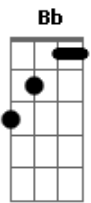

Pedrinho Pisadinha - Papai Nem Vi

tom:

Intro: Cm Ab Eb Bb

Cm G
Papai me empreste o carro

Cm
Vou ver minha namorada

G Cm
Não se preocupe que eu chego cedo em casa

Cm G
Papai me empreste o carro

Cm
Vou ver minha namorada

G Cm
Não se preocupe que eu chego cedo em casa

Ab
Deu cinco da manhã
Eb Bb
Papai me ligou, alô meu filho
Eb
Onde foi que tu entrou

Cm G
Papai nem vi

Cm
Foi engarrafamento, é cachaça

G
Pra todo lado me desculpe

Cm
Eu só lamento

Acordes

© ukulele-chords.com

© ukulele-chords.com

© ukulele-chords.com

© ukulele-chords.com

© ukulele-chords.com