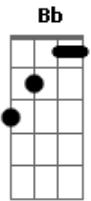

Pedrinho Pisadinha - Papai Nem Vi

tom:

Intro: Cm Ab Eb Bb

Cm G
Papai me empreste o carro

Cm
Vou ver minha namorada

G Cm
Não se preocupe que eu chego cedo em casa

Cm G
Papai me empreste o carro

Cm
Vou ver minha namorada

G Cm
Não se preocupe que eu chego cedo em casa

Ab
Deu cinco da manhã
Eb Bb
Papai me ligou, alô meu filho
Eb
Onde foi que tu entrou

Cm G
Papai nem vi

Cm
Foi engarrafamento, é cachaça

G
Pra todo lado me desculpe

Cm
Eu só lamento

Acordes

© ukulele-chords.com

© ukulele-chords.com

© ukulele-chords.com

© ukulele-chords.com

© ukulele-chords.com