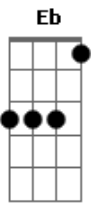

Pedrinho Pisadinha - Papai Nem Vi

tom:

Intro: Cm Ab Eb Bb

Cm G
Papai me empreste o carro

Cm
Vou ver minha namorada

G Cm
Não se preocupe que eu chego cedo em casa

Cm G
Papai me empreste o carro

Cm
Vou ver minha namorada

G Cm
Não se preocupe que eu chego cedo em casa

Ab
Deu cinco da manhã
Eb Bb
Papai me ligou, alô meu filho
Eb
Onde foi que tu entrou

Cm G
Papai nem vi

Cm
Foi engarrafamento, é cachaça

G
Pra todo lado me desculpe

Cm
Eu só lamento

Acordes

© ukulele-chords.com

© ukulele-chords.com

© ukulele-chords.com

© ukulele-chords.com

© ukulele-chords.com