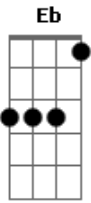

Pedrinho Pisadinha - Papai Nem Vi

tom:

Intro: Cm Ab Eb Bb

Cm G
Papai me empreste o carro

Cm
Vou ver minha namorada

G Cm
Não se preocupe que eu chego cedo em casa

Cm G
Papai me empreste o carro

Cm
Vou ver minha namorada

G Cm
Não se preocupe que eu chego cedo em casa

Ab
Deu cinco da manhã
Eb Bb
Papai me ligou, alô meu filho
Eb
Onde foi que tu entrou

Cm G
Papai nem vi

Cm
Foi engarrafamento, é cachaça

G
Pra todo lado me desculpe

Cm
Eu só lamento

Acordes

© ukulele-chords.com

© ukulele-chords.com

© ukulele-chords.com

© ukulele-chords.com

© ukulele-chords.com