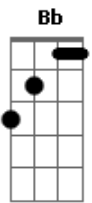

Pedrinho Pisadinha - Papai Nem Vi

tom:

Intro: Cm Ab Eb Bb

Cm G
Papai me empreste o carro

Cm
Vou ver minha namorada

G Cm
Não se preocupe que eu chego cedo em casa

Cm G
Papai me empreste o carro

Cm
Vou ver minha namorada

G Cm
Não se preocupe que eu chego cedo em casa

Ab
Deu cinco da manhã
Eb Bb
Papai me ligou, alô meu filho
Eb
Onde foi que tu entrou

Cm G
Papai nem vi

Cm
Foi engarrafamento, é cachaça

G
Pra todo lado me desculpe

Cm
Eu só lamento

Acordes

© ukulele-chords.com

© ukulele-chords.com

© ukulele-chords.com

© ukulele-chords.com

© ukulele-chords.com