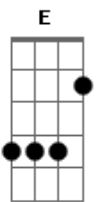

© ukulele-chords.com