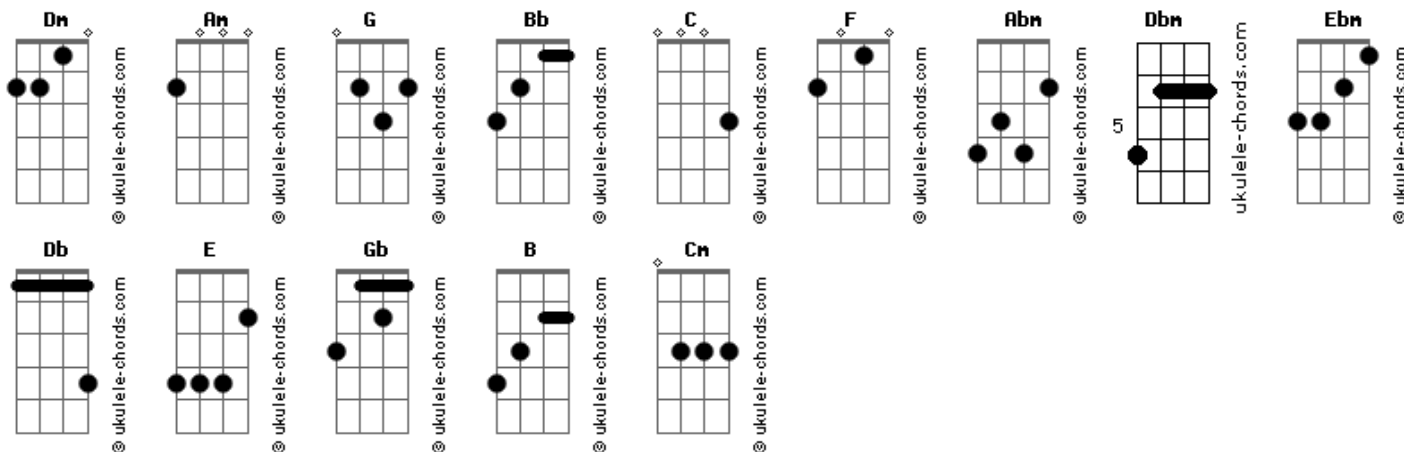

Pedrinho Pegação - Volta Amor (part. Priscila Senna)

tom:

Intro: **Dm** **Am** **G** **Bb** **C**

Dm
 Já mandei várias mensagens
C
 Te liguei mas não me atende
Bb
 Se estiver ouvindo esse áudio
F
 Saiba que eu não tô bem
C
 Eu não tô nada bem

Bb **Dm**
 Tô mau baby
F **C**
 Perdoa volta pra mim
Bb **Dm**
 Eu tô mau baby
F **C**
 Perdoa volta pra mim

Dm **Am**
 Volta amor volta vai
G
 Volta que a saudade machuca demais
Bb
 Quando eu lembro da sentada que só você
C
 Faz

Dm **Am**
 Volta amor volta vai
G
 Volta que a saudade machuca demais
Bb
 Quando eu lembro da sentada que só você
C
 Faz

(**Dm** **Am** **Abm** **Dbm**)

Acordes

(**Ebm** **Db** **E** **Gb**)

Abm
 Já mandei várias mensagens
Gb
 Te liguei, mas não me atende
E
 Se estiver ouvindo esse áudio
B
 Saiba que eu não tô bem
Gb **Cm**
 Eu não tô nada bem

Dbm **Abm**
 Tô mal, baby
B **Gb**
 Perdoa, volta pra mim
Dbm **Abm**
 Eu Tô mal, baby
B **Gb**
 Perdoa, volta pra mim

Abm **Ebm**
 Volta amor volta, vai
Db
 Volta que a saudade machuca demais
E
 Quando eu lembro da pegada que só você
Gb
 Faz