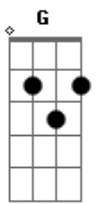

Pedrinho Pegação - Volta Amor (part. Priscila Senna)

tom:

Intro: Dm Am G Bb C

Dm
Já mandei várias mensagens
C
Te liguei mas não me atende
Bb
Se estiver ouvindo esse áudio
F
Saiba que eu não tô bem
C
Eu não tô nada bem

Bb Dm
Tô mau baby
F C
Perdoa volta pra mim
Bb Dm
Eu tô mau baby
F C
Perdoa volta pra mim

Dm Am
Volta amor volta vai
G
Volta que a saudade machuca demais
Bb
Quando eu lembro da sentada que só você
C
Faz

Dm Am
Volta amor volta vai
G
Volta que a saudade machuca demais
Bb
Quando eu lembro da sentada que só você
C
Faz

(Dm Am Abm Dbm)

Acordes

© ukulele-chords.com

© ukulele-chords.com

© ukulele-chords.com

© ukulele-chords.com