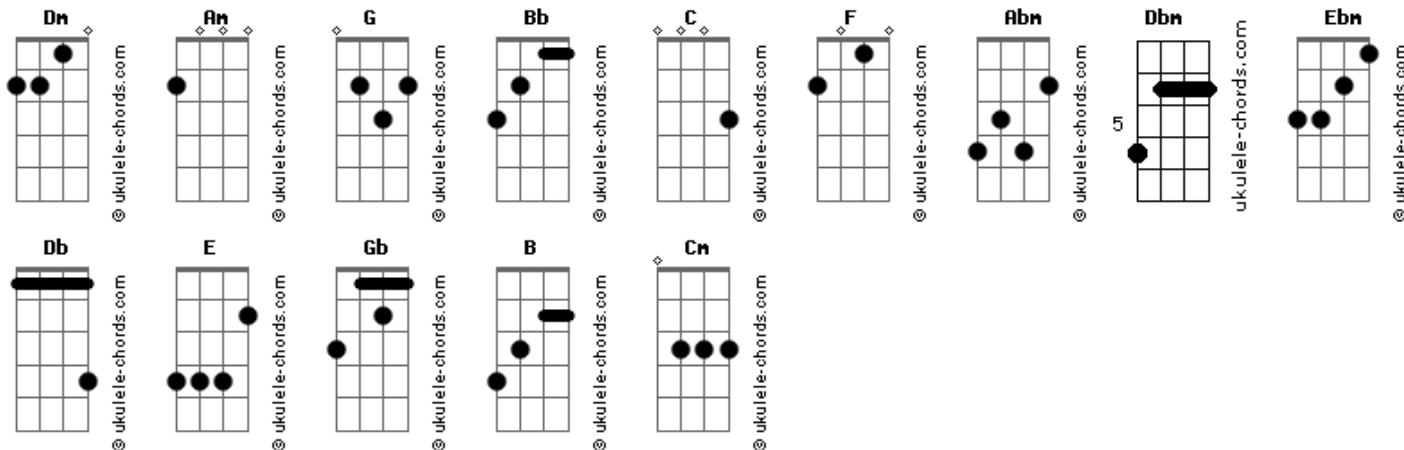

Pedrinho Pegação - Volta Amor (part. Priscila Senna)

tom:

Intro: Dm Am G Bb C

Dm
Já mandei várias mensagens
C
Te liguei mas não me atende
Bb
Se estiver ouvindo esse áudio
F
Saiba que eu não tô bem
C
Eu não tô nada bem

Bb Dm
Tô mau baby
F C
Perdoa volta pra mim
Bb Dm
Eu tô mau baby
F C
Perdoa volta pra mim

Dm Am
Volta amor volta vai
G
Volta que a saudade machuca demais
Bb
Quando eu lembro da sentada que só você
C
Faz

Dm Am
Volta amor volta vai
G
Volta que a saudade machuca demais
Bb
Quando eu lembro da sentada que só você
C
Faz

(Dm Am Abm Dbm)

Acordes

(Ebm Db E Gb)

Abm
Já mandei várias mensagens
Gb
Te liguei, mas não me atende
E
Se estiver ouvindo esse áudio
B
Saiba que eu não tô bem
Gb Cm
Eu não tô nada bem

Dbm Abm
Tô mal, baby
B Gb
Perdoa, volta pra mim
Dbm Abm
Eu Tô mal, baby
B Gb
Perdoa, volta pra mim

Abm Ebm
Volta amor volta, vai
Db
Volta que a saudade machuca demais
E
Quando eu lembro da pegada que só você
Gb
Faz