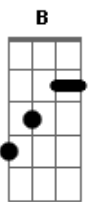

Bb Dm
Tô mau baby
F C
Perdoa volta pra mim
Bb Dm
Eu tô mau baby
F C
Perdoa volta pra mim

Dm Am
Volta amor volta vai
G
Volta que a saudade machuca demais
Bb
Quando eu lembro da sentada que só você
C
Faz

Dm Am
Volta amor volta vai
G
Volta que a saudade machuca demais
Bb
Quando eu lembro da sentada que só você
C
Faz

(Dm Am Abm Dbm)

Acordes

© ukulele-chords.com

© ukulele-chords.com

© ukulele-chords.com

© ukulele-chords.com

© ukulele-chords.com

© ukulele-chords.com

(Ebm Db E Gb)

Abm
Já mandei várias mensagens
Gb
Te liguei, mas não me atende
E
Se estiver ouvindo esse áudio
B
Saiba que eu não tô bem
Gb Cm
Eu não tô nada bem

Dbm Abm
Tô mal, baby
B Gb
Perdoa, volta pra mim
Dbm Abm
Eu Tô mal, baby
B Gb
Perdoa, volta pra mim