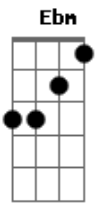

© ukulele-chords.com