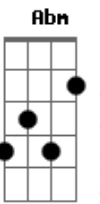

© ukulele-chords.com