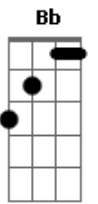

Pedrinho Pegação - Volta Amor (part. Priscila Senna)

tom:

Intro: Dm Am G Bb C

Dm
Já mandei várias mensagens
C
Te liguei mas não me atende
Bb
Se estiver ouvindo esse áudio
F
Saiba que eu não tô bem
C
Eu não tô nada bem

Bb Dm
Tô mau baby
F C
Perdoa volta pra mim
Bb Dm
Eu tô mau baby
F C
Perdoa volta pra mim

Dm Am
Volta amor volta vai
G
Volta que a saudade machuca demais
Bb
Quando eu lembro da sentada que só você
C
Faz

Dm Am
Volta amor volta vai
G
Volta que a saudade machuca demais
Bb
Quando eu lembro da sentada que só você
C
Faz

(Dm Am Abm Dbm)

Acordes

© ukulele-chords.com

© ukulele-chords.com

© ukulele-chords.com

© ukulele-chords.com