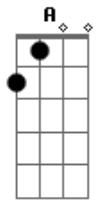

Pedrinho Pegação - Bala e Canhão

Tom: A

Bm D Bm D

Primeira opção você fica comigo

Segunda opção eu fico com você

É trovão, é chuva, é bala e canhão

Não tem terceira opção

Imagina você do meu lado, a gente afastado

Coração juntou a razão não deu outra

Me deixou sem escolha

Primeira opção você fica comigo

Segunda opção eu fico com você

É trovão, é chuva, é bala e canhão

Não tem terceira opção

Acordes

© ukulele-chords.com