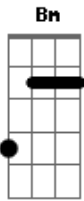

Pedrinho Pegação - Bala e Canhão

Tom: A

Bm D Bm D

Primeira opção você fica comigo

Segunda opção eu fico com você

É trovão, é chuva, é bala e canhão

Não tem terceira opção

Imagina você do meu lado, a gente afastado

Coração juntou a razão não deu outra

Me deixou sem escolha

Primeira opção você fica comigo

Segunda opção eu fico com você

É trovão, é chuva, é bala e canhão

Não tem terceira opção

Acordes

© ukulele-chords.com