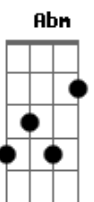

© ukulele-chords.com