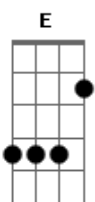

Pedrinho Cavalléro - Návio Gaiola

Tom: E

E B7 E
Virgem Credo Cruz, Ave Maria
B7 E
Tá na hora da partida
B7 E
Corre, corre lá na rampa
Db7 Gbm
Velho moço e criança
Dbm Abm Gbm
Minha namorada chora
E Gbm Abm
Levo no olhar muita lembrança
A E
Levo a dor levo esperança
Db7 Dbm

A saudade me devora
Gb B7 E B7
Vendo o sol correr nas brenhas E sair o navio Gaiola
E Abm A Dbm
No navio Gaiola, A tristeza mora
Dbm Abm Gbm E
No fundo das redes, Balançando as horas
Db7 Gbm
A preguiça espicha, A esperança encolhe
A Abm Gbm E B7
Na dança das águas, Vai o rio afora
E B7 B7 E
Virgem Cruz Credo, Ave Maria
Abm Dbm Gb B7 A Abm Gbm
B7 E
Valei-me Nossa Senhora, Meu Senhor dos Navegantes

Acordes

© ukulele-chords.com