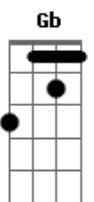

© ukulele-chords.com