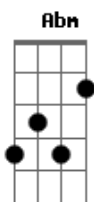

© ukulele-chords.com