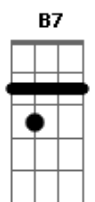

© ukulele-chords.com