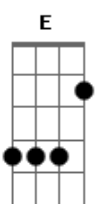

Pedrinho Cavalléro - Návio Gaiola

Tom: E

E B7 E
Virgem Credo Cruz, Ave Maria
B7 E
Tá na hora da partida
B7 E
Corre, corre lá na rampa
Db7 Gbm
Velho moço e criança
Dbm Abm Gbm
Minha namorada chora
E Gbm Abm
Levo no olhar muita lembrança
A E
Levo a dor levo esperança
Db7 Dbm

A saudade me devora
Gb B7 E B7
Vendo o sol correr nas brenhas E sair o navio Gaiola
E Abm A Dbm
No navio Gaiola, A tristeza mora
Dbm Abm Gbm E
No fundo das redes, Balançando as horas
Db7 Gbm
A preguiça espicha, A esperança encolhe
A Abm Gbm E B7
Na dança das águas, Vai o rio afora
E B7 B7 E
Virgem Cruz Credo, Ave Maria
Abm Dbm Gb B7 A Abm Gbm
B7 E
Valei-me Nossa Senhora, Meu Senhor dos Navegantes

Acordes

© ukulele-chords.com