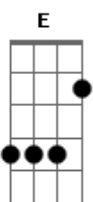

Pedrinho Cavalléro - Návio Gaiola

Tom: E

Virgem Credo Cruz, Ave Maria
Tá na hora da partida
Corre, corre lá na rampa
Velho moço e criança
Minha namorada chora
Levo no olhar muita lembrança
Levo a dor levo esperança

A saudade me devora
Vendo o sol correr nas brenhas E sair o navio Gaiola
No navio Gaiola, A tristeza mora
No fundo das redes, Balançando as horas
A preguiça espicha, A esperança encolhe
Na dança das águas, Vai o rio afora
Virgem Cruz Credo, Ave Maria
Valei-me Nossa Senhora, Meu Senhor dos Navegantes

Acordes

© ukulele-chords.com