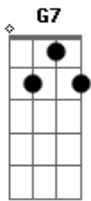

© ukulele-chords.com