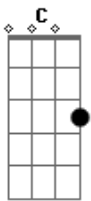

Pedrinho Callado - Cumbia Na Paulista

Tom: C

INT: G I C I G I C

C G7
Ao som dessa cúmbia que

Canto! eu quero é dançar.

Um batuque quente, é bom suar!

Aí como te quero em meu tambor

Um passo pra lá e dois pra cá

Nessa cúmbia louca, meu amor!
G7

À guantanamera,

No carimbó tuncandeira

G7
Perrengue na merengueira

C
Como " sává?

G7
Sacode o osso "sem eira"

Am
Vem nega na comancheira

G7
La cúmbia é maneira,

C
Para bailar.

G I C I G I C

Acordes

© ukulele-chords.com