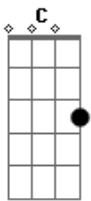

Pedrinho Callado - Cumbia Na Paulista

Tom: C

INT: G I C I G I C

Ao som dessa cúmbia que

Canto! eu quero é dançar.

Um batuque quente, é bom suar!

Aí como te quero em meu tambor

Um passo pra lá e dois pra cá

Nessa cúmbia louca, meu amor!

À guantanamera,

No carimbó tuncandeira

Perrengue na merengueira

Como " sává?

Sacode o osso "sem eira"

Vem nega na comancheira

La cúmbia é maneira,

Para bailar.

G I C I G I C

Am

C

G7

Am

G7

C

Acordes

© ukulele-chords.com