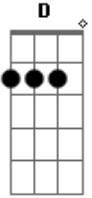

© ukulele-chords.com