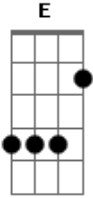

© ukulele-chords.com