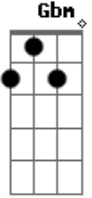

Dbm Bm Cm Dbm Bm

Cm
Mas, quando eu virar um astro, com a minha guitarra e uma prancha do lado,

Dbm Bm A E D7

E
Eu quero ver na hora do jantar, o seu pai sentado à mesa ao lado de um "pop star".

A E D A
E o neto dele também vai ser "new wave", filho de "pop star", "pop star" é.

A E D A E D
E vamos todos morar no Hawaii, tocar guitarra às três da manhã.

A E D
E a vizinhança de cabelo em pé.

A E D
E da maneira que a gente quiser.

A A7 Gbm D A A7 Gbm D

Acordes

© ukulele-chords.com

© ukulele-chords.com