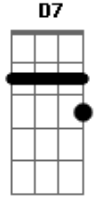

© ukulele-chords.com