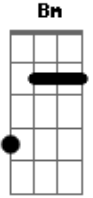

© ukulele-chords.com