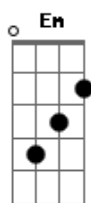

C B Em
Entro na jaula do leão, Oh oh oh

C G D
E para sua diversão, eu ponho um nariz vermelho

D
E arrumo meu paletó

C
Pinto uma lágrima de dó
Em frete ao espelho

Quando eu me vejo assim

No circo de um homem só

D
Eu ponho meu nariz vermelho
E arrumo meu paletó

C
Pinto uma lágrima de dó
Em frete ao espelho

De novo eu vejo
O circo de um homem só

(G D Em C)

G D Em
Filho na barriga a vida vai prosseguir

C
Por que o futuro chegou, chegou, chegou

G
A vida meu amigo, é uma ginastica

D
Duas cambalhotas

Em
Numa cama elástica
C B Em
A cada dia é um leão, Oh oh oh

C G
Encare com decisão

D
E ponha fé no meu conselho:

Arrume seu paletó

C
Enxugue a lágrima de dó

Em frente ao espelho
Por que a vida é
O circo de um homem só

G D Em C
O circo de um homem só
O circo de um homem só
Por que a vida é
Por que a vida é
O circo de um homem só

Acordes

© ukulele-chords.com

© ukulele-chords.com