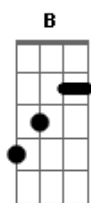

© ukulele-chords.com