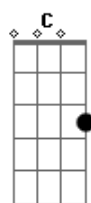

© ukulele-chords.com