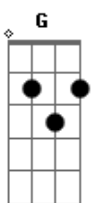

D Em
Duas cambalhotas, numa cama elástica

C B Em
Entro na jaula do leão, Oh oh oh

C G D
E para sua diversão, eu ponho um nariz vermelho

D
E arrumo meu paletó

C
Pinto uma lágrima de dó
Em frete ao espelho

Quando eu me vejo assim

No circo de um homem só

G D Em
Frio na barriga a porta vai se abrir

C
Por que o circo chegou, chegou, chegou

G D
E quando o amor acender dentro do peito

Em C
Você vai me ver, vai sorrindo pra você

G
Pego sua roupa, jogo para o alto

D
Você sobe no trapézio

Em
Engole espada e pega fogo

C
Desabotoa

G
Essa nossa química parece uma mágica

D

Duas cambalhotas

Em
Numa cama elástica
C B Em
Entro na jaula da leoa, oh oh oh

C G
E quando você se enjoa

D
Eu ponho meu nariz vermelho
E arrumo meu paletó

C
Pinto uma lágrima de dó
Em frete ao espelho

De novo eu vejo
O circo de um homem só

(G D Em C)

G D Em
Filho na barriga a vida vai prosseguir

C
Por que o futuro chegou, chegou, chegou

G D
E quando a água bater no seu pescoço

Em C
Você vai se ver, vai num mato sem cachorro

G
Pegue o malabares, jogue para o alto

D
Suba num trapézio, arremesse faca

Em
Engula espada e pegue fogo

C
Prenda sua respiração

G
A vida meu amigo, é uma ginastica

D
Duas cambalhotas

Em
Numa cama elástica
C B Em
A cada dia é um leão, Oh oh oh

C G
Encare com decisão

D
E ponha fé no meu conselho:

Arrume seu paletó

C
Enxugue a lágrima de dó

Em frente ao espelho
Por que a vida é
O circo de um homem só

G D Em C
O circo de um homem só
O circo de um homem só
Por que a vida é
Por que a vida é
O circo de um homem só

Acordes

© ukulele-chords.com