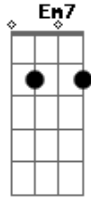

© ukulele-chords.com