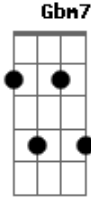

© ukulele-chords.com