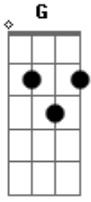

G
Uni, Duni, Duni, Tê, Ô Ô Ô Ô, Salamê Minguê Ô Ô Ô Ô
Em

Um Sorvete Colorê
Am **D7**
Sonho Encantado Onde Está Você

Acordes

© ukulele-chords.com