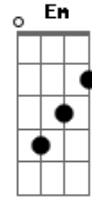

© ukulele-chords.com