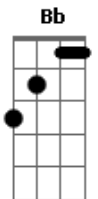

Pedra Letícia - He-man

Tom: F
Intro: Dm Bb C Dm

Dm
No mundo de Eternia
Bem distante daqui
F
Na luta pela paz
Um guardião vai surgir

Dm
A força e a coragem
Ele nasceu para o bem

F
Os músculos de aço
Nosso herói é He-Man

Dm
Amigos da verdade eles não temem ninguém

Gm
O Gorpo gira, gira pro feitiço quebrar

A A7
He-Man com sua espada faz a guerra acabar

Eu tenho a força...

Acordes

© ukulele-chords.com

© ukulele-chords.com

© ukulele-chords.com