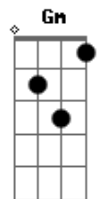

© ukulele-chords.com