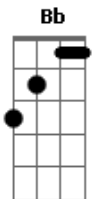

Pedra Letícia - He-man

Tom: F
Intro: Dm Bb C Dm

Dm
No mundo de Eternia
Bem distante daqui
F
Na luta pela paz
Um guardião vai surgir

Dm
A força e a coragem
Ele nasceu para o bem

F
Os músculos de aço
Nosso herói é He-Man

F
O plano do esqueleto poderá ser fatal

Dm
Segredos do castelo ele quer conseguir

F
Planeja mil trapaças nunca vai desistir

Gm
Zohar, Mentor e Teela são as forças do bem

Dm
Amigos da verdade eles não temem ninguém

Gm
O Gorpo gira, gira pro feitiço quebrar

A A7
He-Man com sua espada faz a guerra acabar
Eu tenho a força...

Acordes

© ukulele-chords.com

© ukulele-chords.com

© ukulele-chords.com

© ukulele-chords.com

© ukulele-chords.com