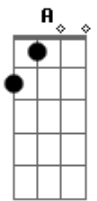

© ukulele-chords.com