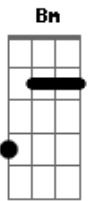

 Bm G A
 Pra que tanta disposição?
 Bm G A
 Pra que tanta dedicação?
 D Bm
 Eu só queria meu retrato na parede
 G A
 E não usar mais no cabelo aquela rede
 D Bm
 Eu só queria que chegasse a minha vez
 G A
 Eu só queria ser o Funcionário do Mês!
 D Bm
 Me sapecava fritando as batatinha
 G A
 Corria pro outro lado e enchia umas casquinha
 D Bm
 Dava o maior trabalho prepará as refeição
 G A

Com nuggets de frango, x-burguer e quarteirão
 Bm G A
 Pra que tanta disposição?
 Bm G A
 Pra que tanta dedicação?
 D Bm
 Eu só esperava a minha realização
 G A
 Ter a minha foto com destaque no balcão
 D Bm
 Sei que a justiça falha mas não tarda
 G A
 Nunca mais eu encho aqueles refil de mostarda

Bm G A
 Pra que tanta disposição?
 Bm G A
 Pra que tanta dedicação?

D Bm
 Eu só queria meu retrato na parede
 G A
 E não usar mais no cabelo aquela rede

D Bm
 Eu só queria que chegasse a minha vez
 G A
 Eu só queria ser o Funcionário do Mês!
 Bm G A
 Pra que tanta disposição?
 Bm G A
 Pra que tanta dedicação?

D Bm
 Eu só queria meu retrato na parede
 G A
 E não usar mais no cabelo aquela rede
 D Bm
 Eu só queria que chegasse a minha vez
 G A
 Eu só queria ser o Funcionário do Mês!

Acordes

© ukulele-chords.com